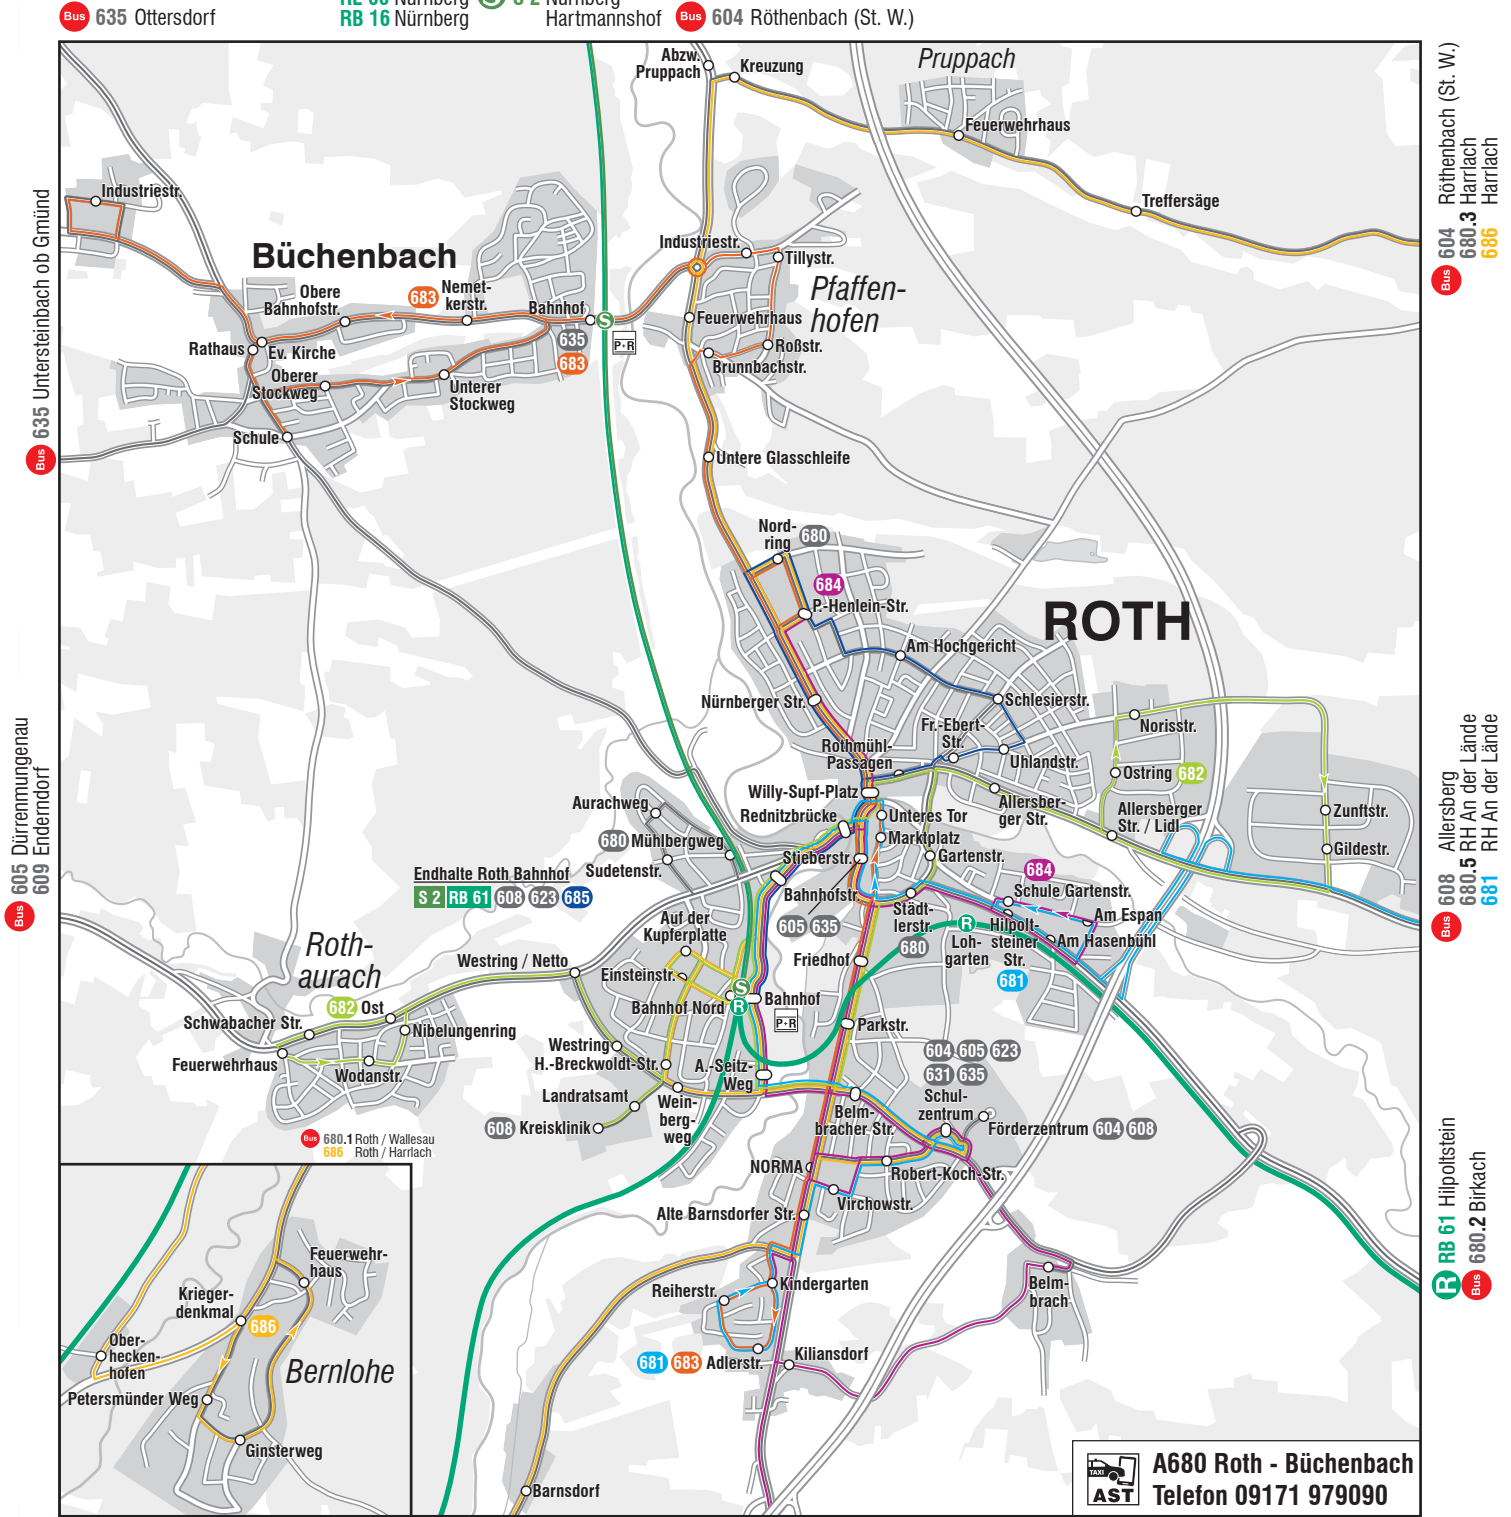

Stadtverkehr

Roth

Gültig ab: 10.12.2023

R RE 16 Nürnberg
RE 60 Nürnberg
RB 16 Nürnberg
S 2 Nürnberg
S 2 Nürnberg
Bus 604 Röthenbach (St. W.)

R RE 16 Otting-Weilheim
RE 60 Treuchtlingen
RB 16 Solnhofen
Bus 680.1 Wallesau
686 Bernlohe
Bus 623 Spalt
684 Wallesau
Bus 631 Spalt

- S 2 Hartmannshof - Lauf (links Peg) - Nürnberg - Schwabach - Roth
- RE 16 Nürnberg - Roth - Pleinfeld - Otting-Weilheim
- RE 60 Nürnberg - Roth - Pleinfeld - Treuchtlingen
- RB 16 Nürnberg - Roth - Pleinfeld - Treuchtlingen - Solnhofen
- RB 61 Roth - Hilpoltstein
- P-R Park & Ride-Anlage
- 681 Gewerbegebiet An der Lände - Am Espan - Bahnhof - Schulzentrum - Kiliansdorf
- 682 Rothaurach - Bahnhof - Gewerbegebiet Gildestr.
- 683 Büchenbach - Roth - Kiliansdorf
- 684 Wallesau - Roth Peter-Henlein-Str.
- 685 Bahnhof - Nordring - Stadtmitte - Bahnhof
- 686 Bernlohe - Bahnhof - Pruppach - Harrlach
- 604 Roth - Schwand - Wendelstein - Röthenbach (b. St. W.)
- 605 Roth - Abenberg - Dürrenmungenau
- 608 Roth - Rothsee - Allersberg
- 609 Freizeitlinie Roth - Abenberg - Spalt - Enderndorf
- 623 Roth - Georgensgmünd - Spalt
- 631 Roth - Spalt - Enderndorf - Spalt - Roth
- 635 Roth - Büchenbach - Asbach - Untersteinbach ob Gmünd
- 680 Rufbus Stadtlinien Roth

A680 Roth - Büchenbach
 Telefon 09171 979090

RÖHLER Stadt Bus GmbH RSB
 KundenCenter am Marktplatz • Tel. 09171 96760
 Mo-Fr 08.30 - 12.00 Uhr und Mo/Di/Do/Fr 14.30 - 17.30 Uhr
 Internet: www.stadtbus-roth.de • E-Mail: info@stadtbus-roth.de