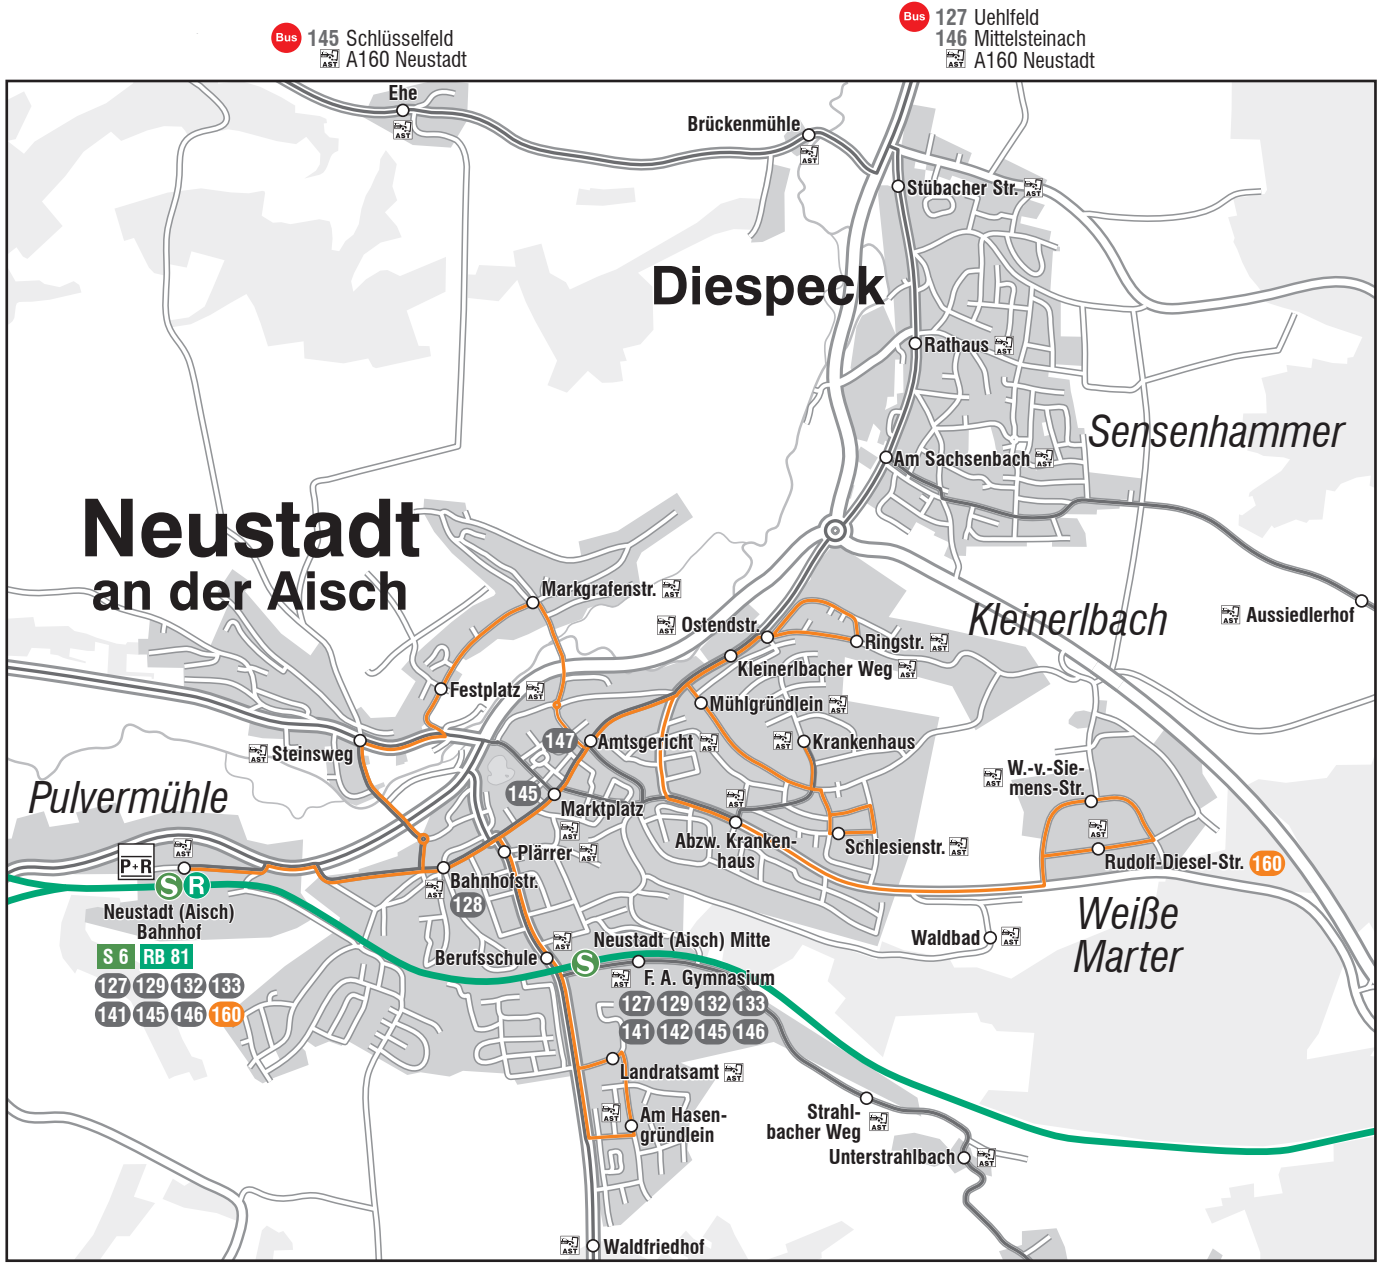

Gültig ab: 10.12.2023

RE 10 Dettelbach
Bus 141 Sugenheim/Scheinfeld
 142 Uffenheim
AST A160 Neustadt

RB 81 Steinach
Bus 128 Bad Windsheim
 147 Obernesselbach
AST A160 Neustadt

Bus 133 Hagenbüchach
AST A160 Neustadt

S 6 Nürnberg
RE 10 Nürnberg

Bus 145 Schlüsselfeld
AST A160 Neustadt

Bus 127 Uehlfeld
 146 Mittelsteinach
AST A160 Neustadt

Bus 129 Diethofen
AST A160 Neustadt

Bus 132 Bräuersdorf
AST A160 Neustadt

- S 6** Nürnberg - Fürth - Siegelsdorf - Neustadt (Aisch)
- RE 10** Nürnberg - Fürth - Siegelsdorf - Neustadt (Aisch) - Kitzingen - Dettelbach
- RB 81** Neustadt (Aisch) - Bad Windsheim - Steinach
- 160** **Stadtbus Neustadt (Aisch)**
- AST** **A160 Neustadt (Aisch)**
- AST** **A180 NEA Mobil**
- P+R** Park & Ride-Anlage

- 127** Neustadt (Aisch) - Uehlfeld - Höchstadt (Aisch)
- 128** Neustadt (Aisch) - Bad Windsheim
- 129** Neustadt (Aisch) - Markt Erlbach - Wilhelmsdorf - Diethofen
- 132** Neustadt (Aisch) - Bräuersdorf
- 133** Neustadt (Aisch) - Hagenbüchach
- 141** Neustadt (Aisch) - Sugenheim / Scheinfeld
- 142** Neustadt (Aisch) - Scheinfeld - Uffenheim
- 145** Neustadt (Aisch) - Burghaslach - Schlüsselfeld
- 146** Neustadt (Aisch) - Münchsteinach - Mittelsteinach
- 147** Neustadt (Aisch) - Oberroßbach - Beerbach - Obernesselbach