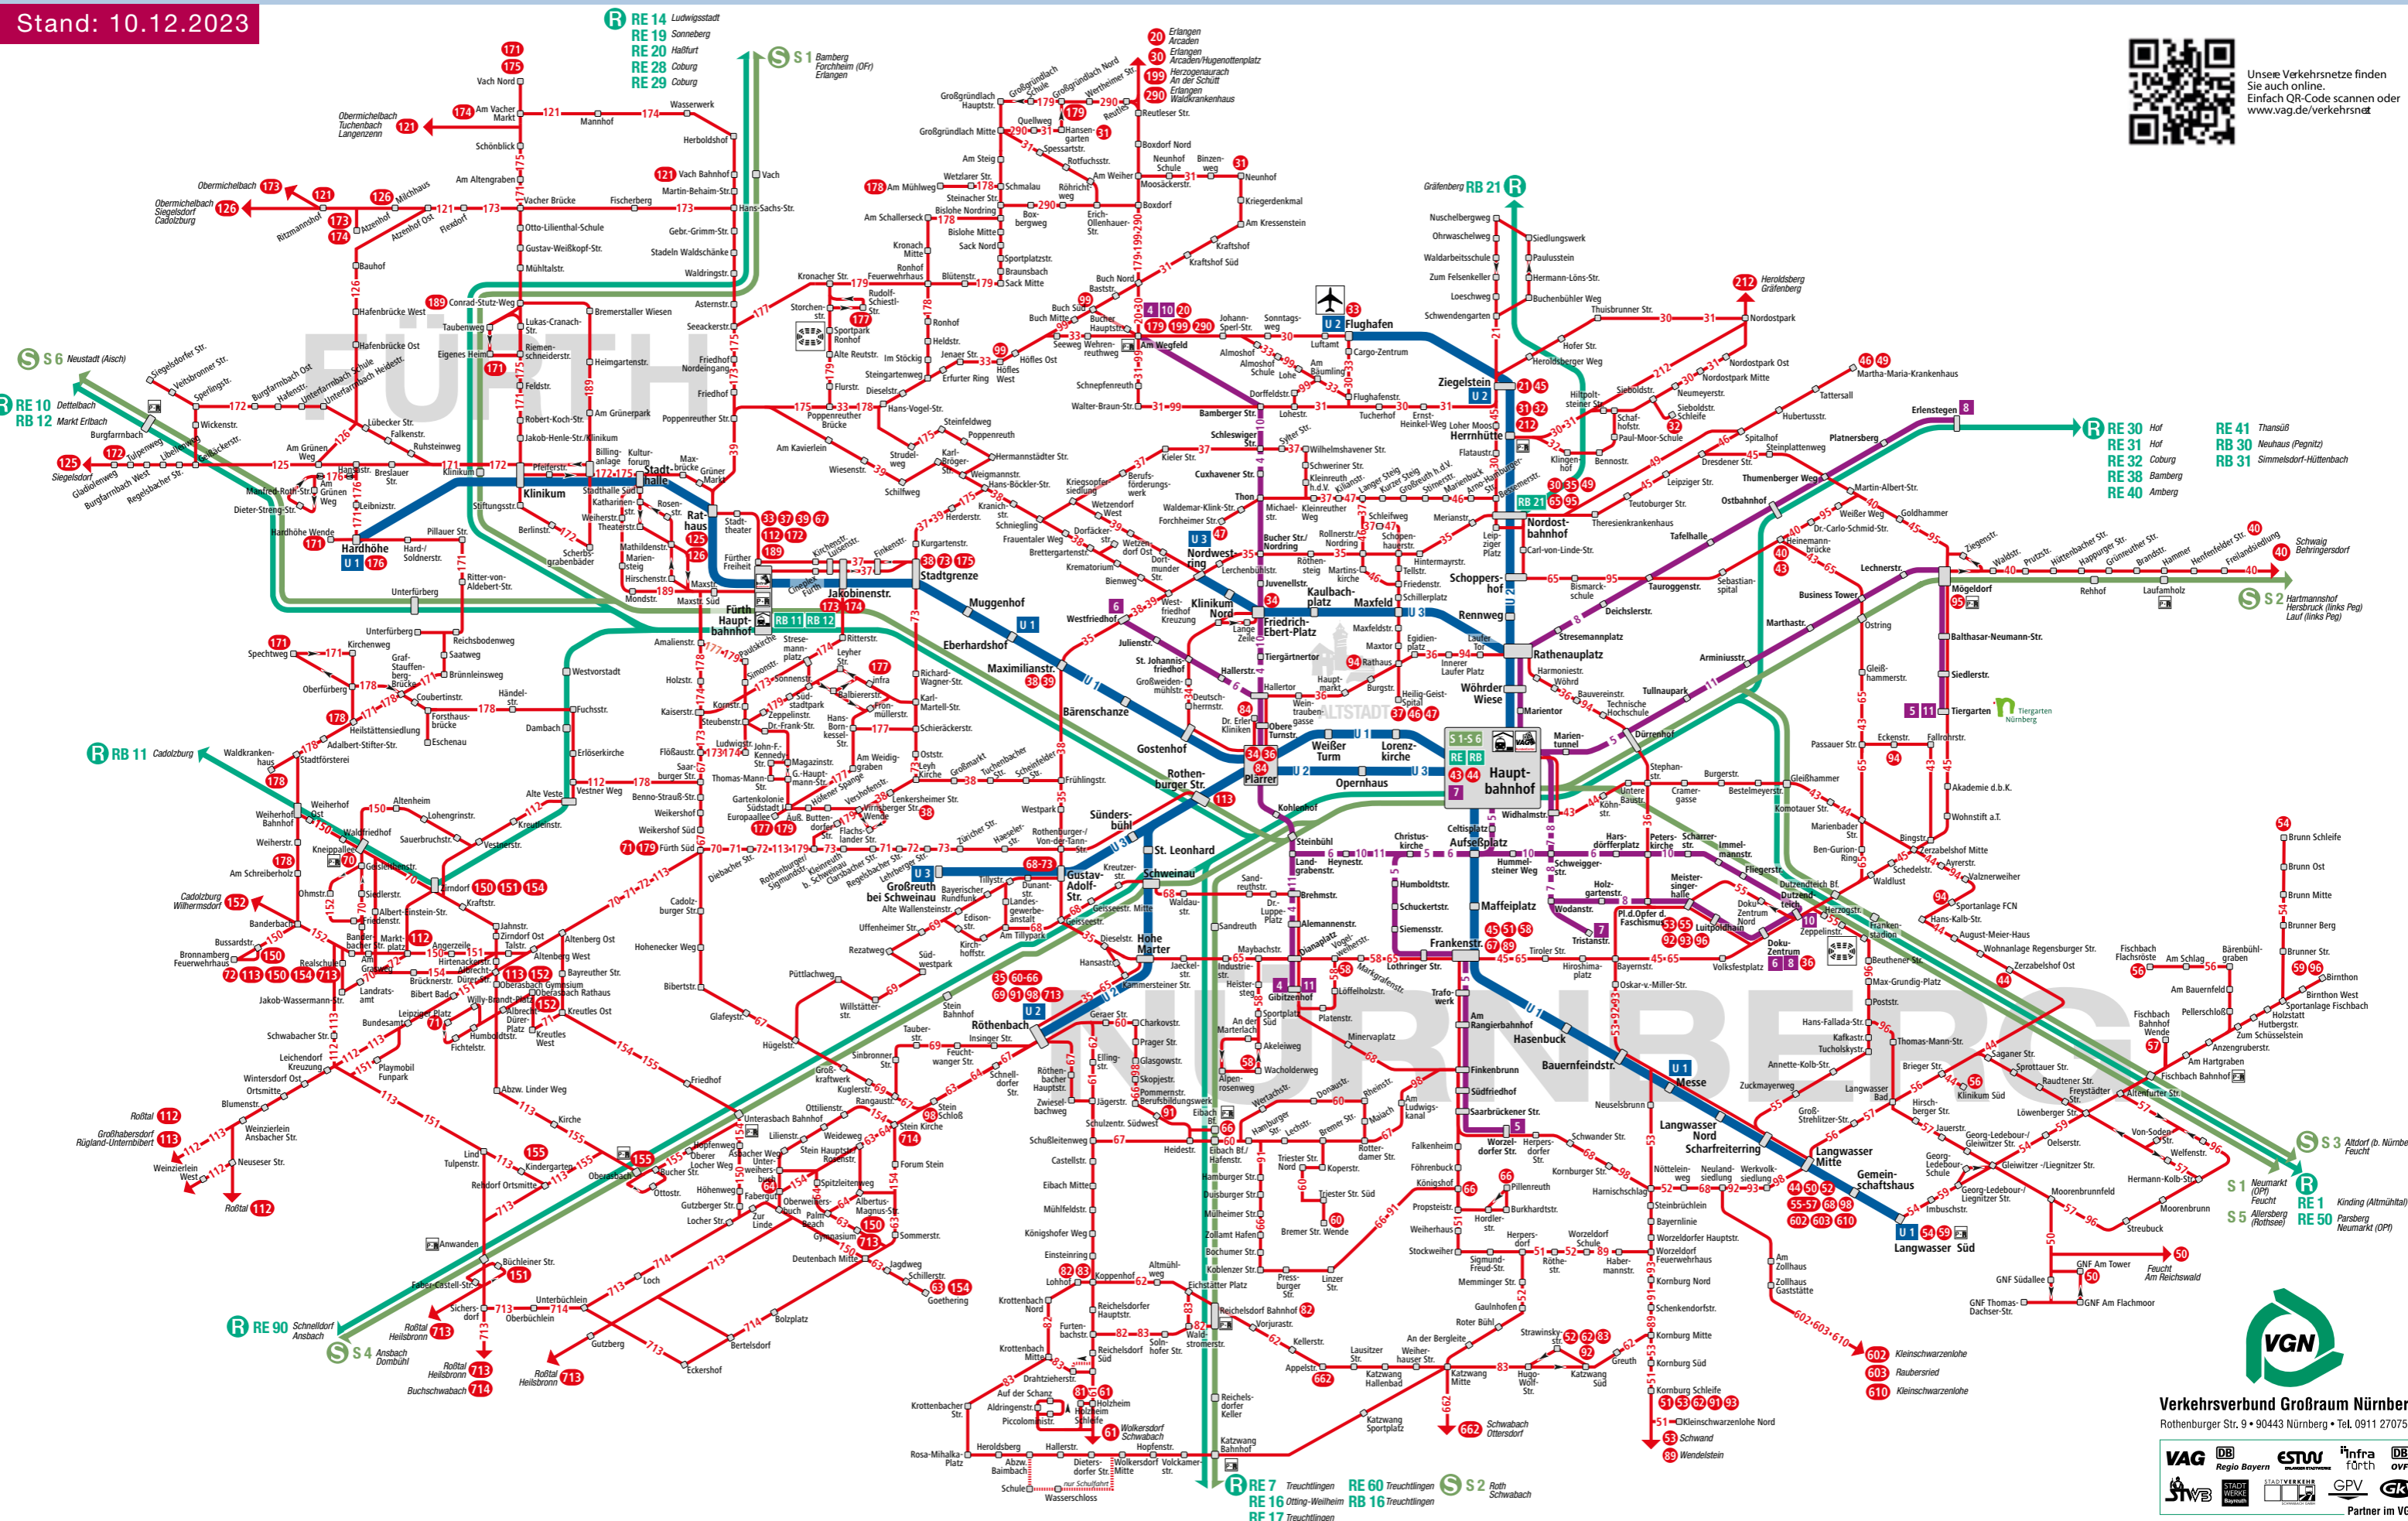

Liniennetz Nürnberg-Fürth

Stand: 10.12.2023

Unsee Verkehrsnetze finden Sie auch online. Einfach QR-Code scannen oder www.vag.de/verkehrsnet

Verkehrsverbund Großraum Nürnberg
Rothenburger Str. 9 • 90443 Nürnberg • Tel. 0911 27075-0